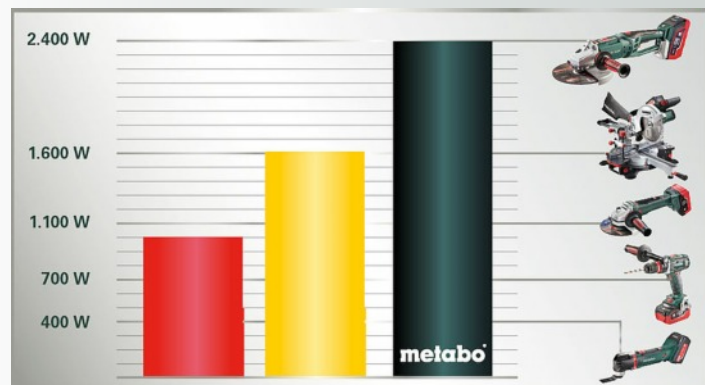

LiHD: Η πιο ισχυρή τεχνολογία μπαταρίας παγκοσμίως!

Το σημείο αναφοράς για κορυφαία απόδοση σε μια νέα διάσταση:

Ο συνδυασμός των νέων μπαταριών υψηλής απόδοσης και των πλήρως ανανεωμένων εξαρτημάτων στα πακέτα μπαταριών LiHD, εξασφαλίζει μέγιστη διαθεσιμότητα ισχύος για εξαιρετικά μεγάλο χρονικό διάστημα.

ΟΤΑΝ Η ΙΣΧΥΣ ΕΧΕΙ ΣΗΜΑΣΙΑ!

Αν θέλετε μεγαλύτερη ευελιξία, αξιοπιστία και απόδοση: Η Metabo είναι ο μοναδικός κατασκευαστής στον κόσμο για να καλύψει ολόκληρο το εύρος απόδοσης - από 400 έως 2.400 Watt.