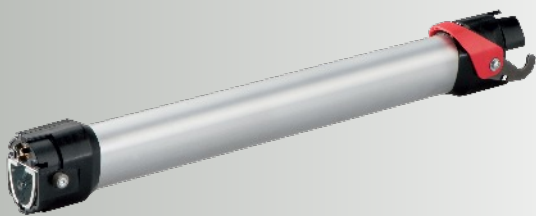

Επέκταση LSV

Κωδικός: 6.26665.00

- Επιτρέπει την αύξηση μήκους του κατά 2.1 m
- Εύκολη και ασφαλής αποθήκευση στη θήκη του μηχανήματος
- Μήκος: 550 mm

99,00 €

τιμή με ΦΠΑ 24%

79,84 €

τιμή χωρίς ΦΠΑ 24%

220 Watt Ηλεκτρικό Τριβείο Έκκεντρο SX E 400

Κωδικός: 6.00405.00