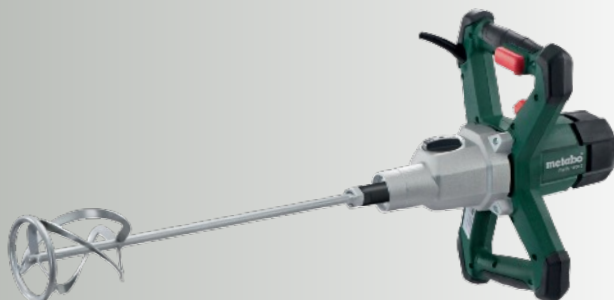

1600 Watt Ηλεκτρικός Αναδευτήρας 2 Ταχυτήτων RWEV 1600-2

Κωδικός: 6.14047.00

- Ονομαστική ισχύς 1.600W
- Αποδιδόμενη ισχύς 660W
- Μέγιστη διάμετρος αναδευτήρα 160mm
- Αριθμός στροφών χωρίς φορτίο 0-470 / 0-680/min
- Μέγιστη Ποσότητα Ανάδευσης 90L
- Βάρος χωρίς καλώδιο 4.5Kg

515,00 €
τιμή με ΦΠΑ 24%

415,32 €
τιμή χωρίς ΦΠΑ 24%

Περιλαμβάνει: Πτερύγιο αναδευτήρα RS-R3